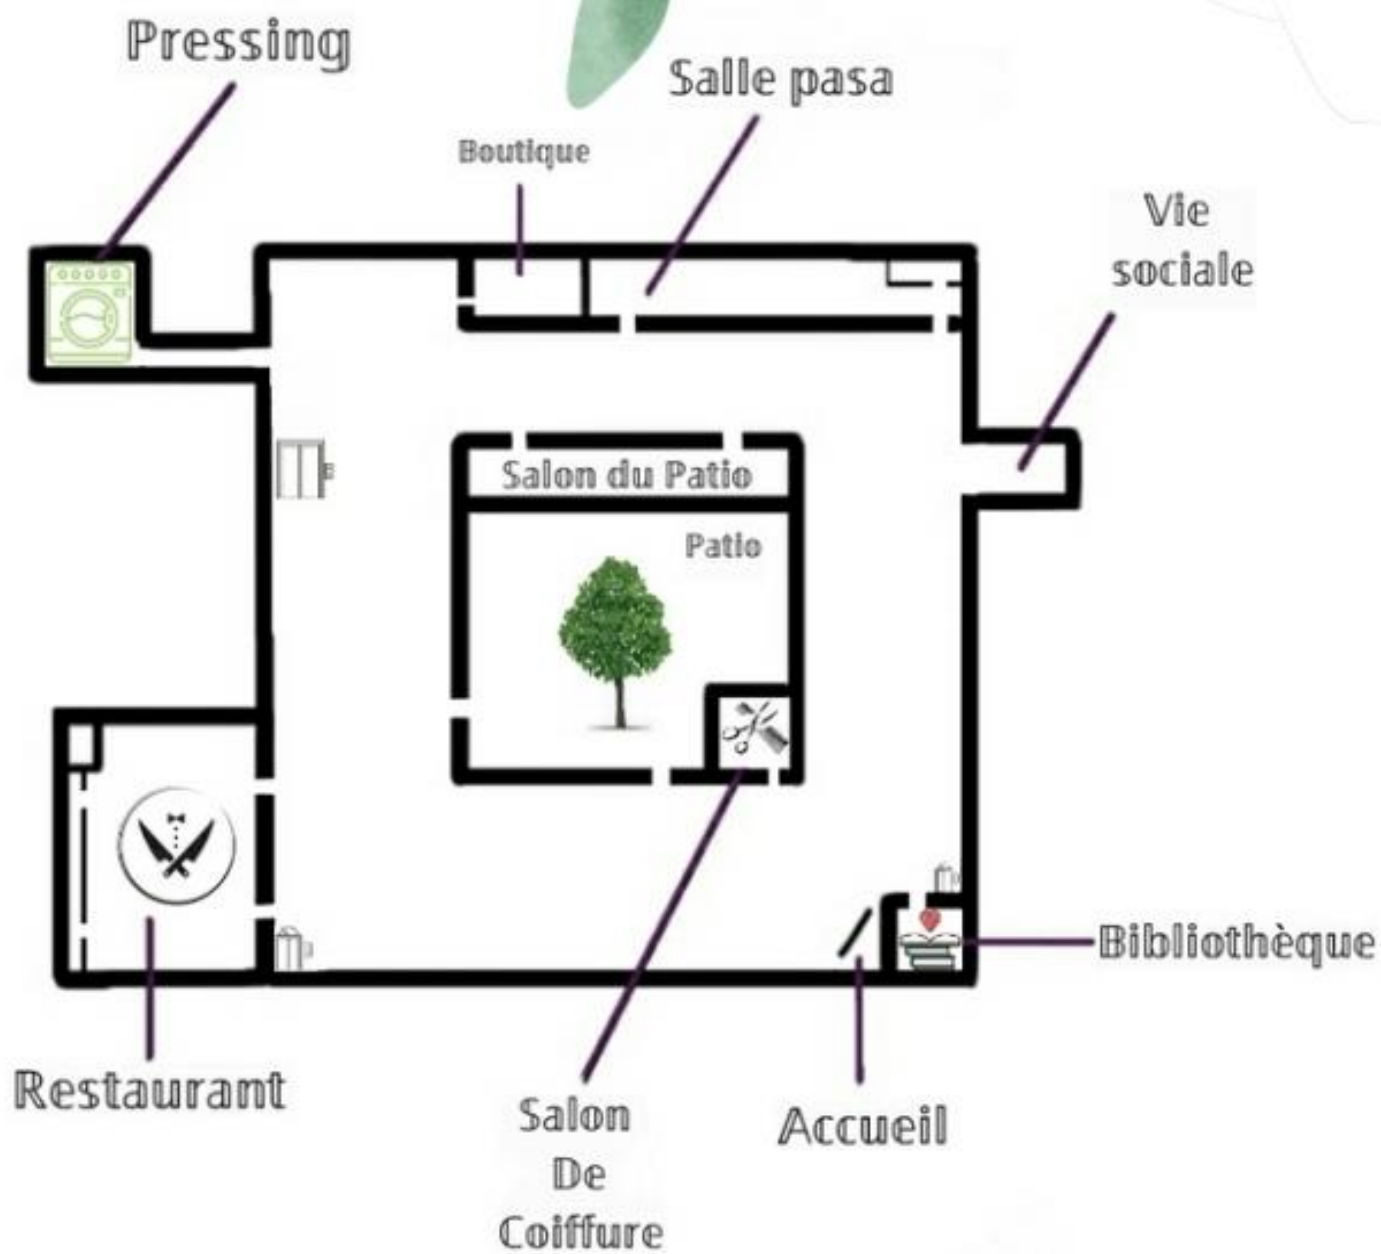

La Cristolienne

PROGRAMME
DU MOIS DE

Juin

2026

Lundi 1^{er} Juin

11h00 Gym Douce G1 Salon du Patio

15h00 Com Menus été Restaurant

17h00 La Grande Roue Restaurant