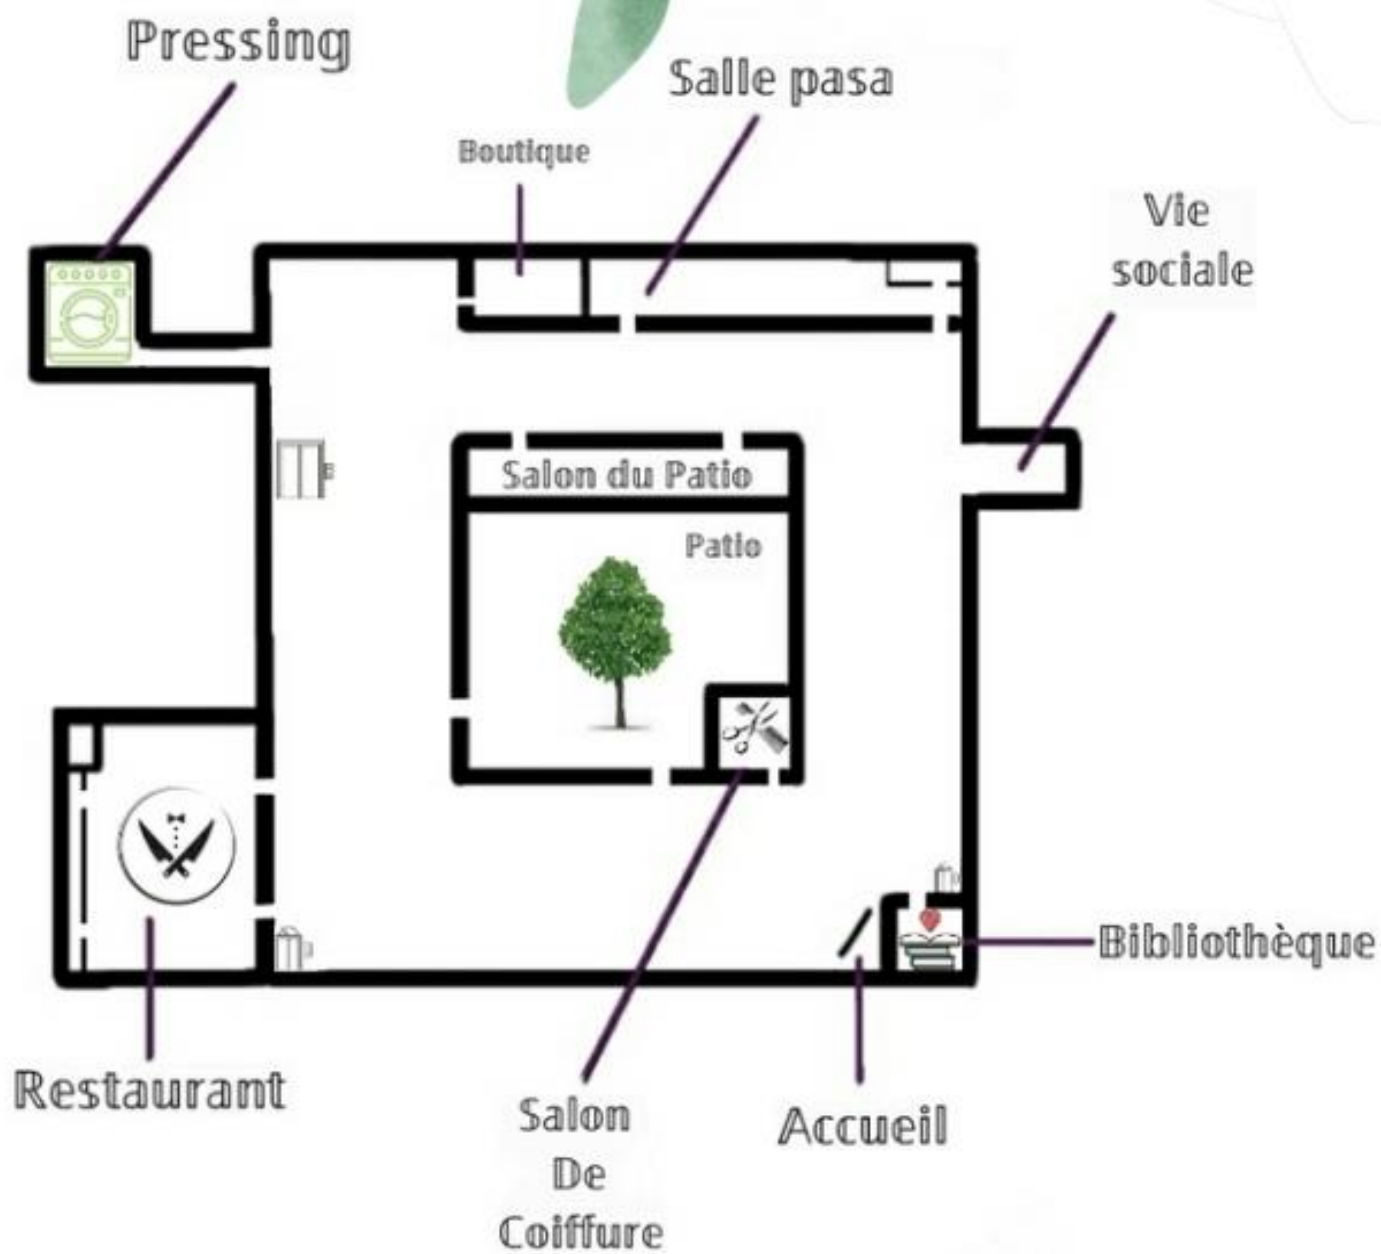

La Cristolienne

PROGRAMME
DU MOIS DE

Mai

2026

Vendredi 1^{er} Mai

Fête du Travail

11h00 Doc « Pasteur et Koch » PASA

16h00 Moment Gourmand Restaurant