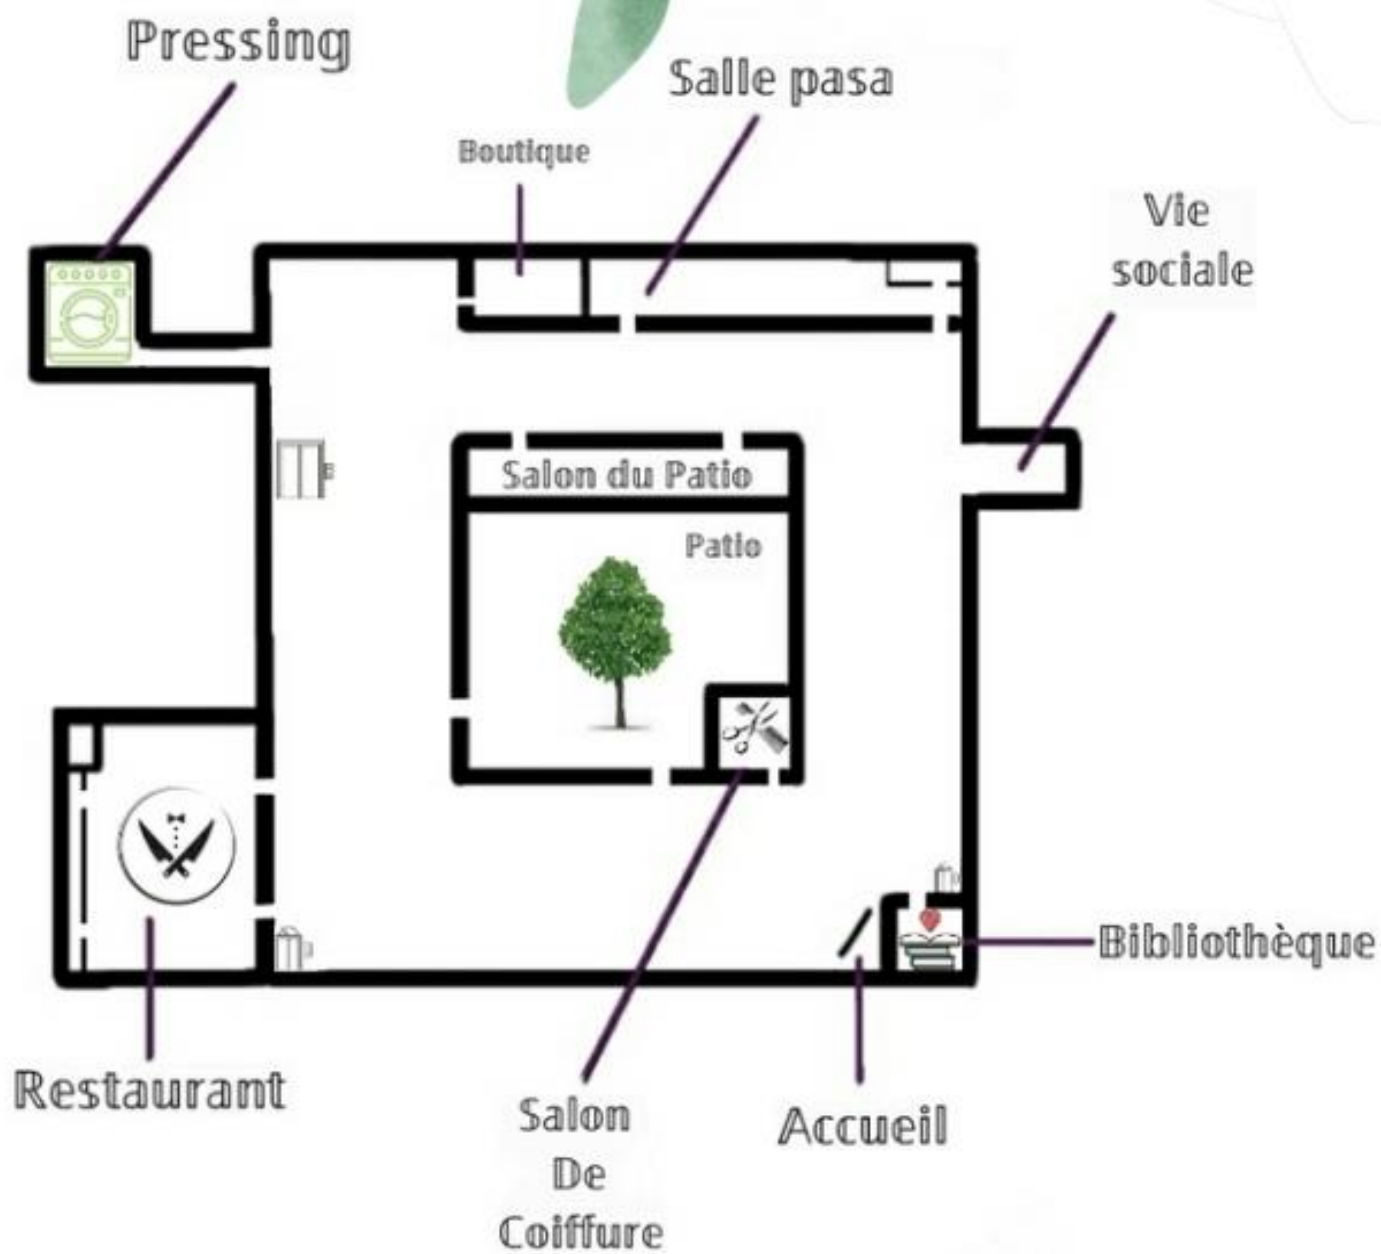

La Cristolienne

PROGRAMME
DU MOIS

d'Avril

2026

Mercredi 1^{er} Avril

- 11h00** Boxe & Réflexes Salon du Patio
14h30 **Activité Physique** Salon du Patio
15h30 **Para-Chutes G1** Salon du Patio
16h00 **Para-Chutes G2** Salon du Patio
17h00 Jeux de Lettres Restaurant