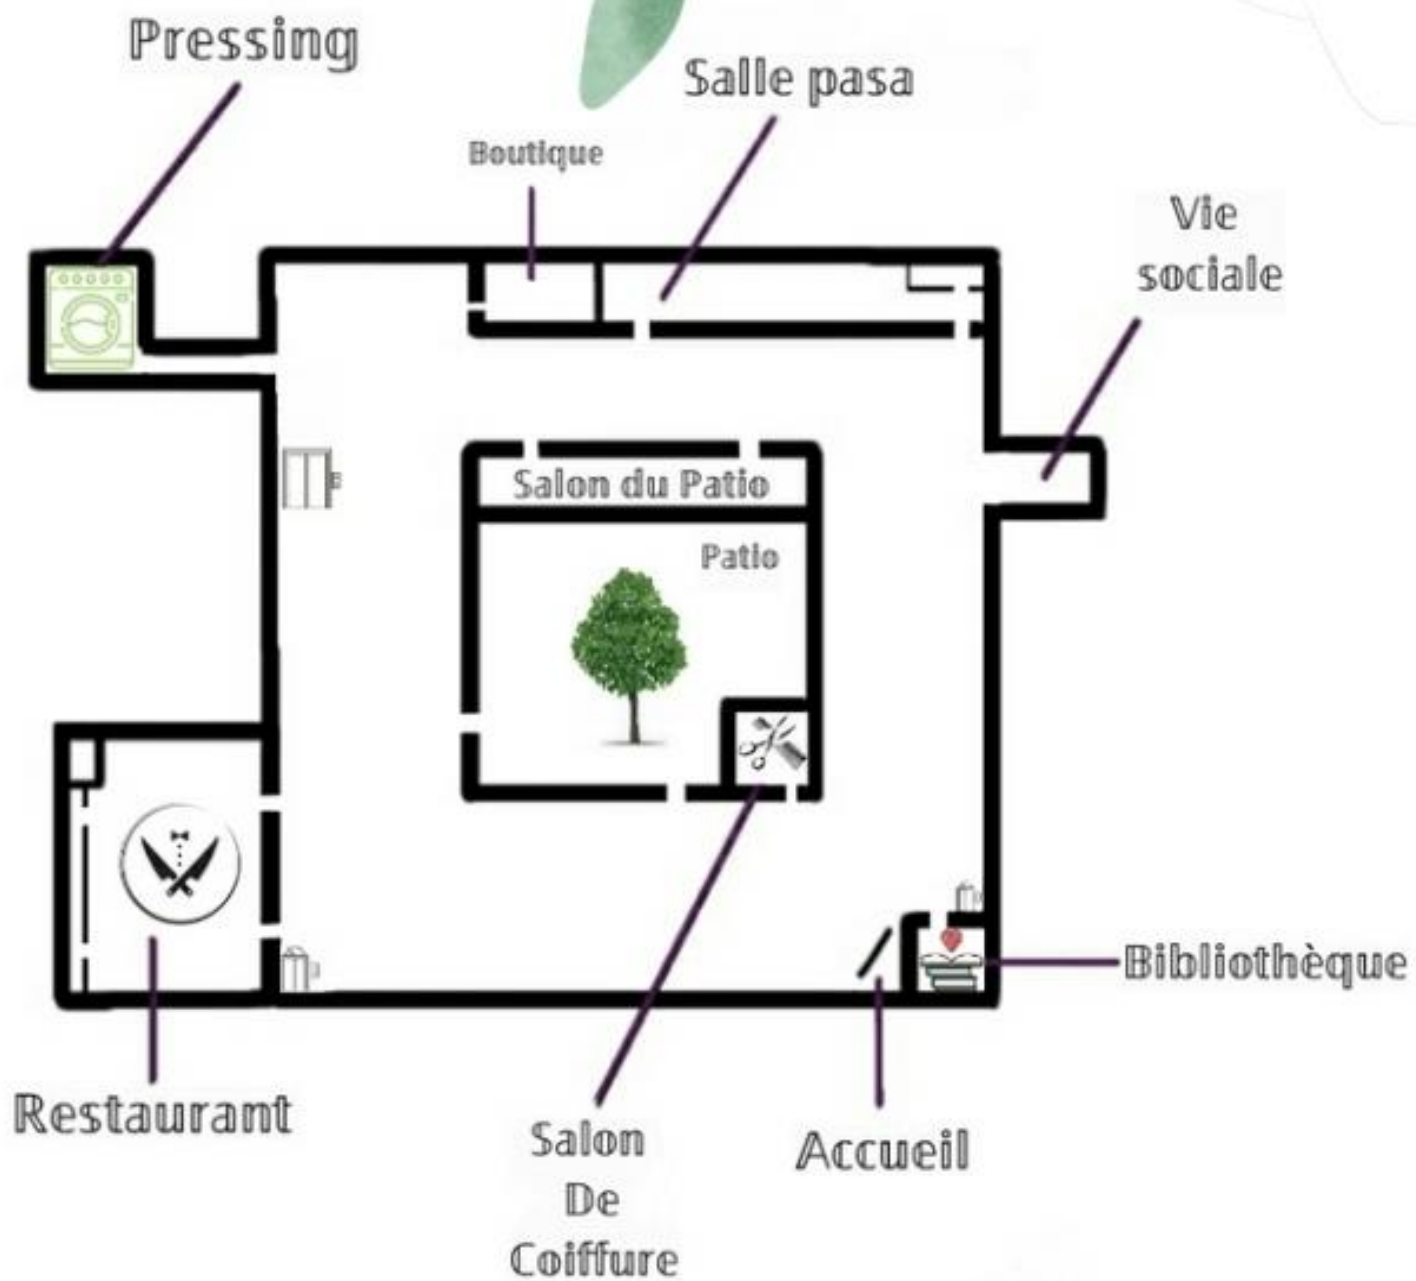

PROGRAMME
DU MOIS DE

Février

La Cristolienne

2024

Jeudi 1^{er} Février

11h00 Loisirs & Détente Salon Patio

15h00 Yoga Salon Patio

17h00 Loto Restaurant