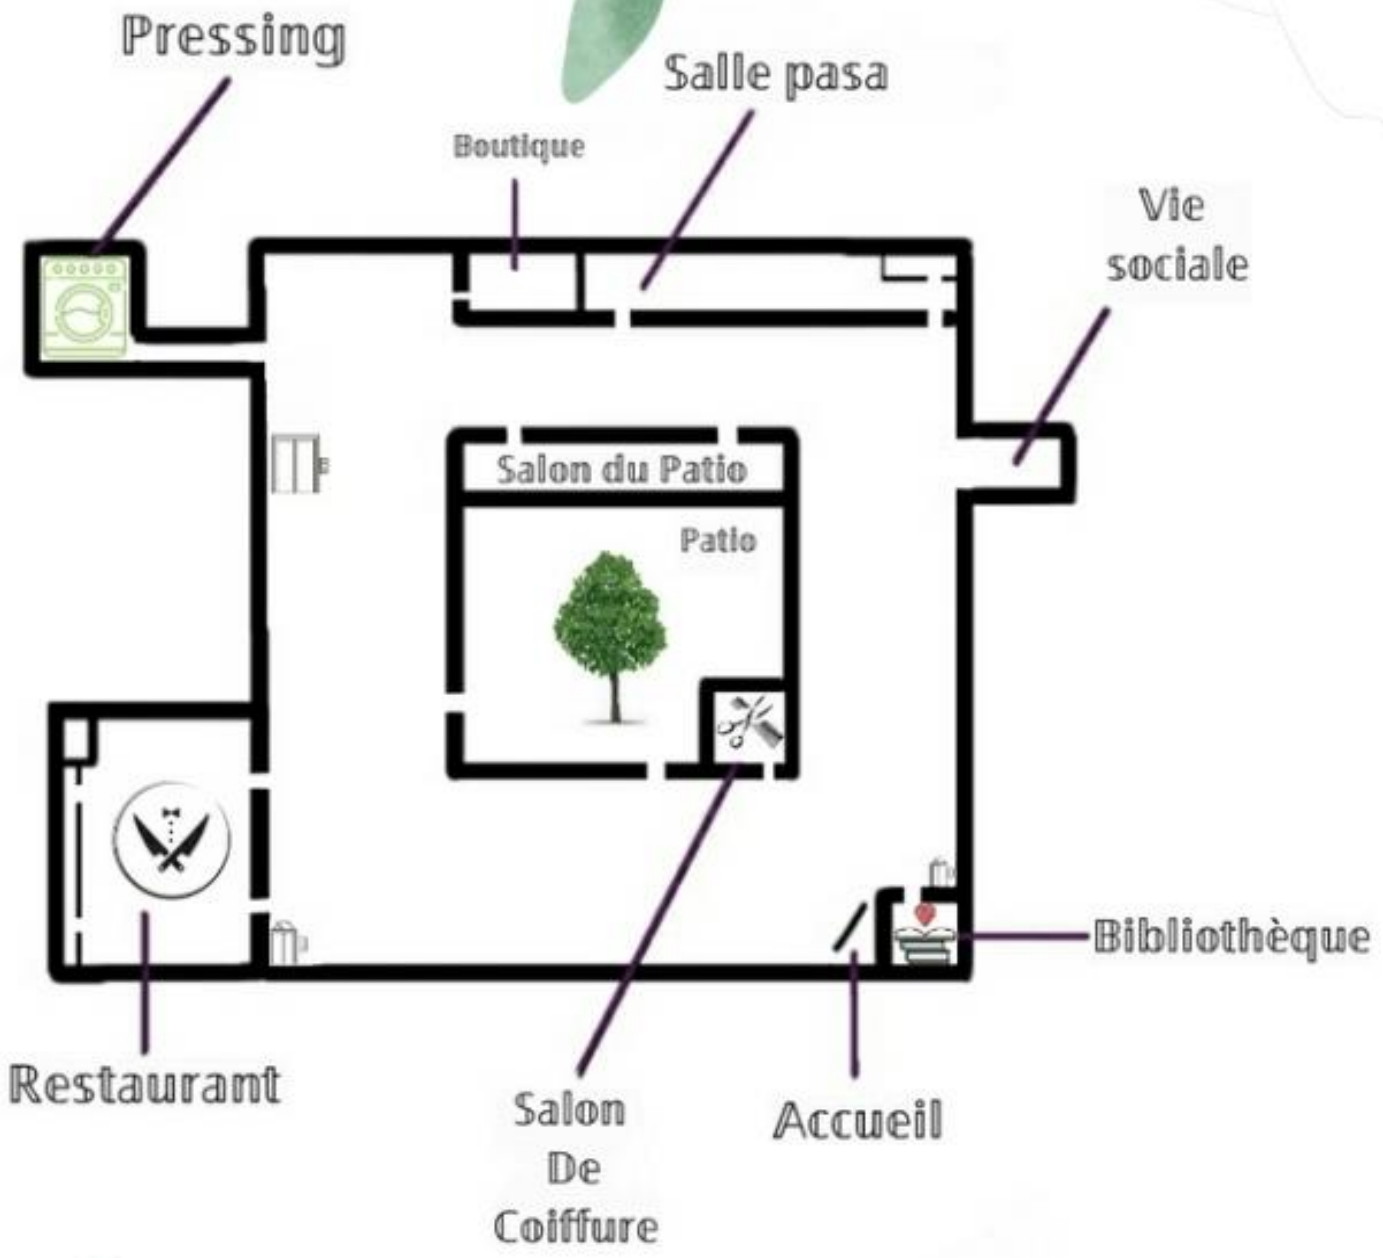

PROGRAMME

DE

JANVIER

*La Cristolienne*

2024

## Lundi 1<sup>er</sup> Janvier

- 11h00** Atelier Manuel Salon Patio  
**15h00** Revue de Presse Bibliothèque  
**17h00** La Grande Roue Restaurant