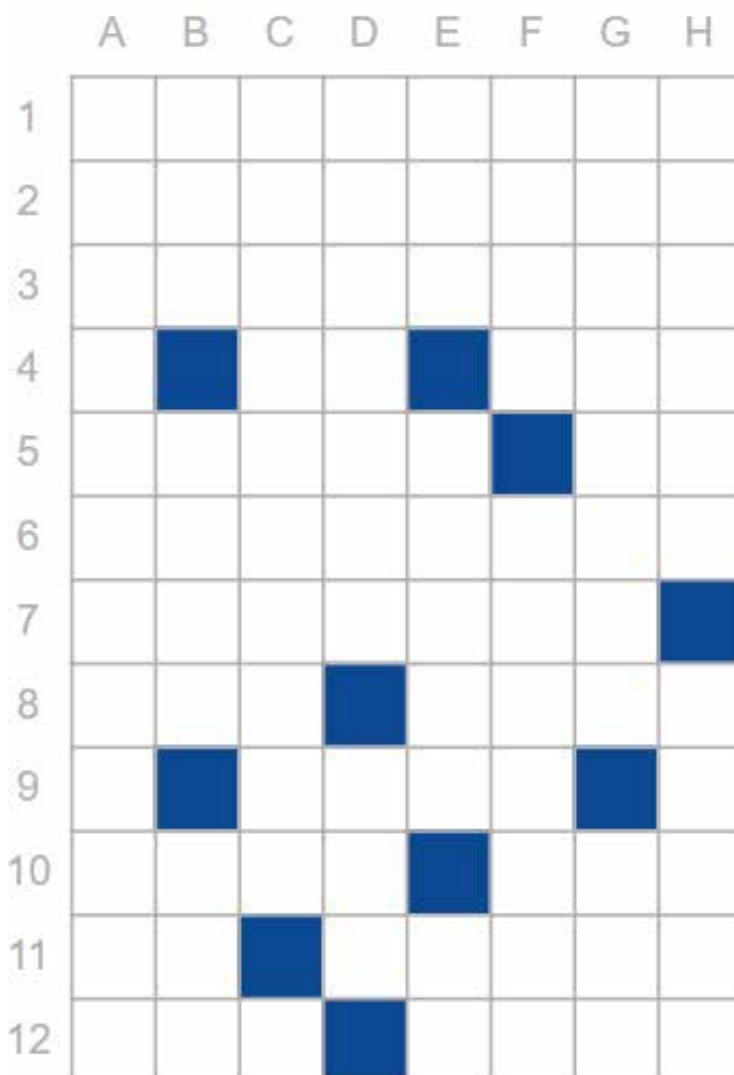

MOTS CROISÉS

HORIZONTALEMENT

1. C'est parfois réduit en poudre.
2. Transmission directe.
3. Liqueur vénitienne.
4. Peut procéder un pas. Il n'est pas bon confiné.
5. Femme de lettres. Mention.
6. Le devoir l'appelle dès qu'elle fait ses classes.
7. Dure de dure.
8. C'est le moment de courir et de couvrir. Frustra.
9. Pour les cadres.
10. Spontané. Pas un autre.
11. Ça me permet de faire travailler l'imagination. Sortie.
12. Il a droit au siège ou au baiser. Vieux bâtiments.

VERTICALEMENT

- A. Échange de vacanciers.
- B. Marque de suspicion. Sur le dos du cheval. Bleu ou Blanc, il finit ocre.
- C. Grand singe arboricole.
- D. Plante alimentaire. Vieux punch.
- E. Chant d'honneur. Aide à tourner la manivelle. Cycle qui tourne régulièrement.
- F. Mit les poissons rn caque. Héroïne de Giraudoux et fille d'Agamemnon.
- G. Qui ont des côtés officiels. C'est dingue !
- H. Grand luth en vogue autrefois. Des alliées.