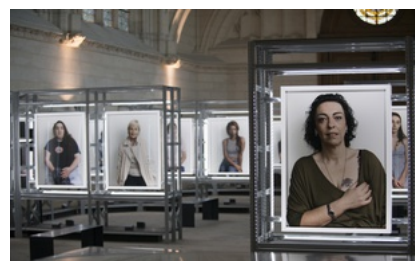

Lieu : Créteil

Tarif : *Gratuit*

Mercredi 21 Mars

Sortie exposition photo "Détenues" de Bettina Rheims

Départ 13h45

Lieu : Sainte-Chapelle du Château de Vincennes

Tarifs : adhérent 8€ / non Adhérent 16€

Vendredi 23 Mars