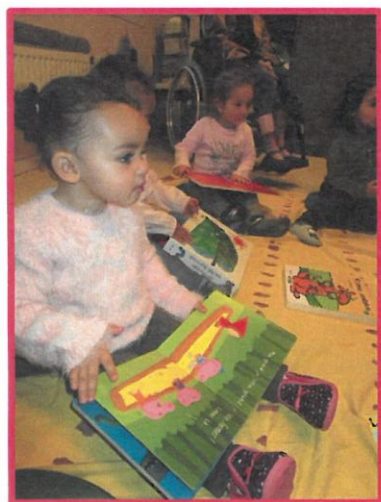

Chaque matin à partir de 9H30 :

Echanges autour du petit déjeuner au 2ème étage